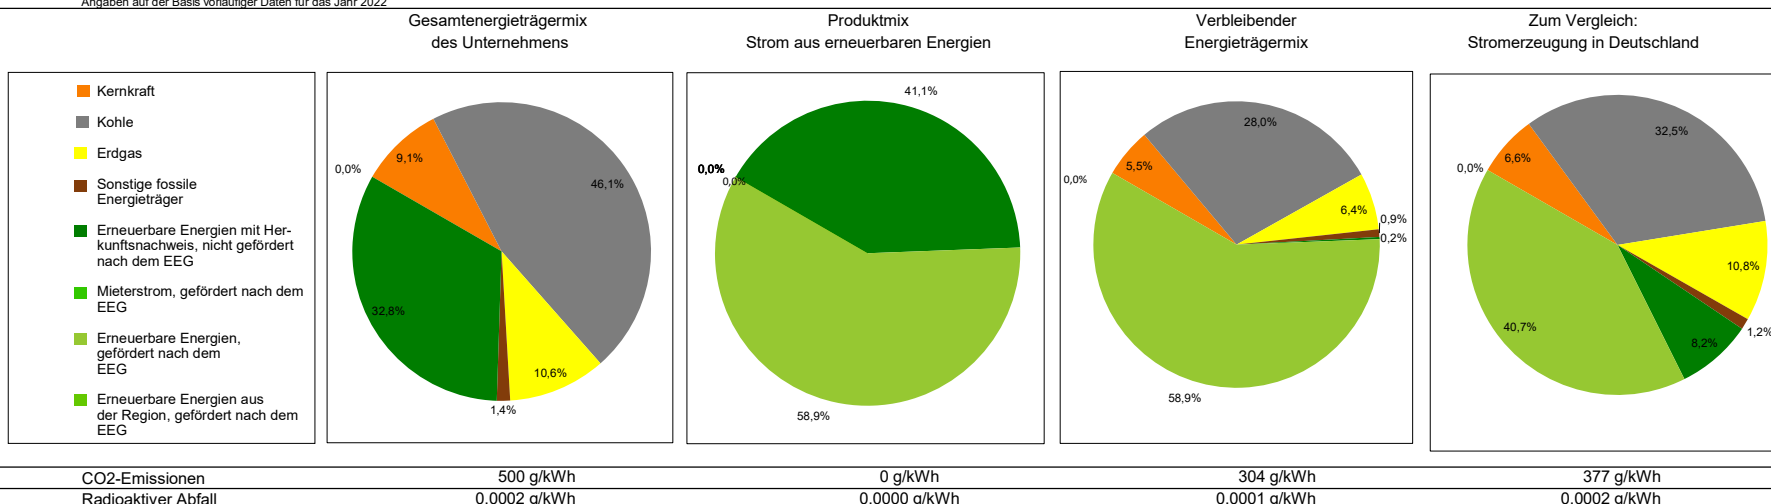

Kennzeichnung der Stromlieferungen 2022

In(n) Energie GmbH, Bayernwerkstraße 13, 84359 Simbach am Inn

Stromkennzeichnung gemäß § 42 Energiewirtschaftsgesetz vom 07. Juli 2005 geändert 22. Mai 2023

Weiterführende Informationen erhalten Sie im Internet: info@inn-energie.de, per Telefon: +49 8571 9112-0, per Faxabruf: +49 8571 9112-19 oder bei der Beratungsstelle der In(n) Energie GmbH - Stand der Information 1. November 2023

Lieferland der Herkunftsnachweise

Lieferland	Anteil	Lieferland	Anteil	Lieferland	Anteil
Frankreich	67%	Norwegen	22%	Spanien	11%